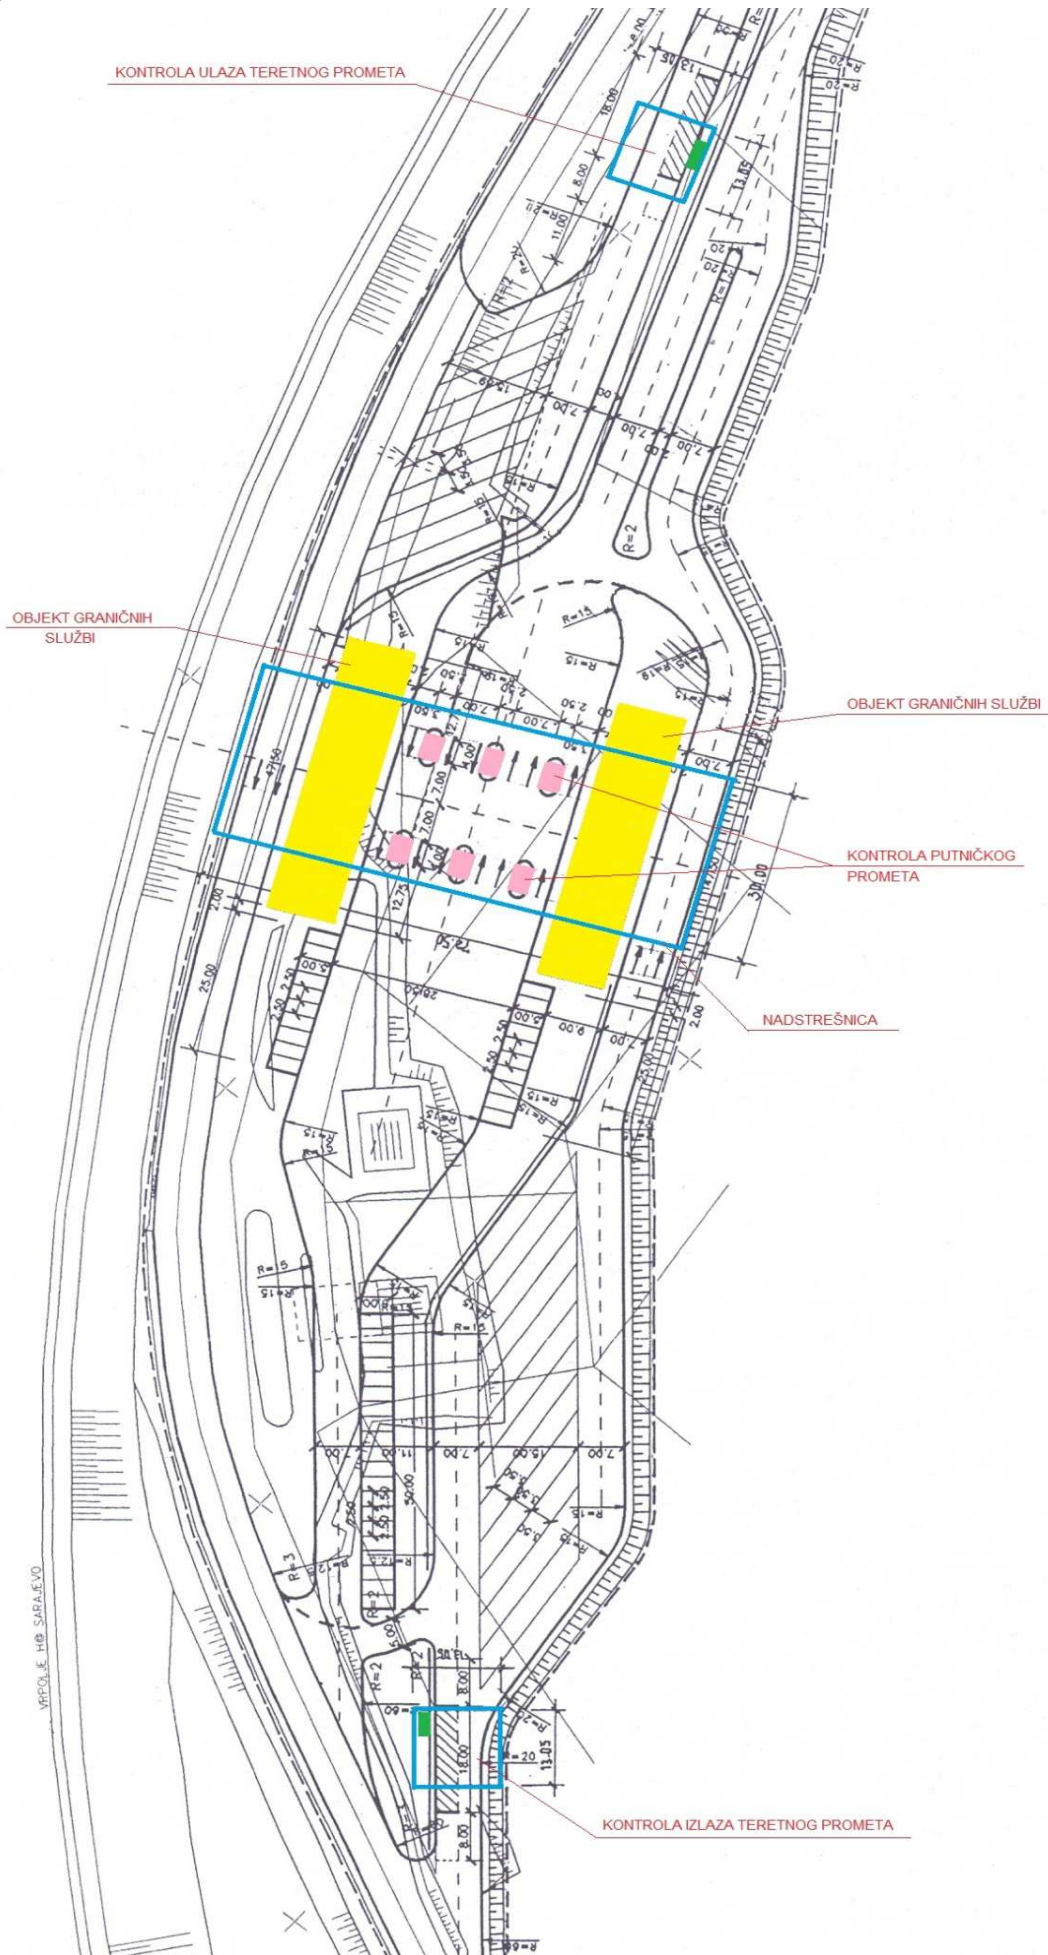

granični prijelaz Slavonski Šamac

tlocrti objekata visokogradnje / fotodokumentacija

situacija

objekt graničnih službi "A"

objekt graničnih službi "B"

kontrolne kućice (putnički promet)

kontrola ulaza teretnog prometa

kontrola izlaza teretnog prometa